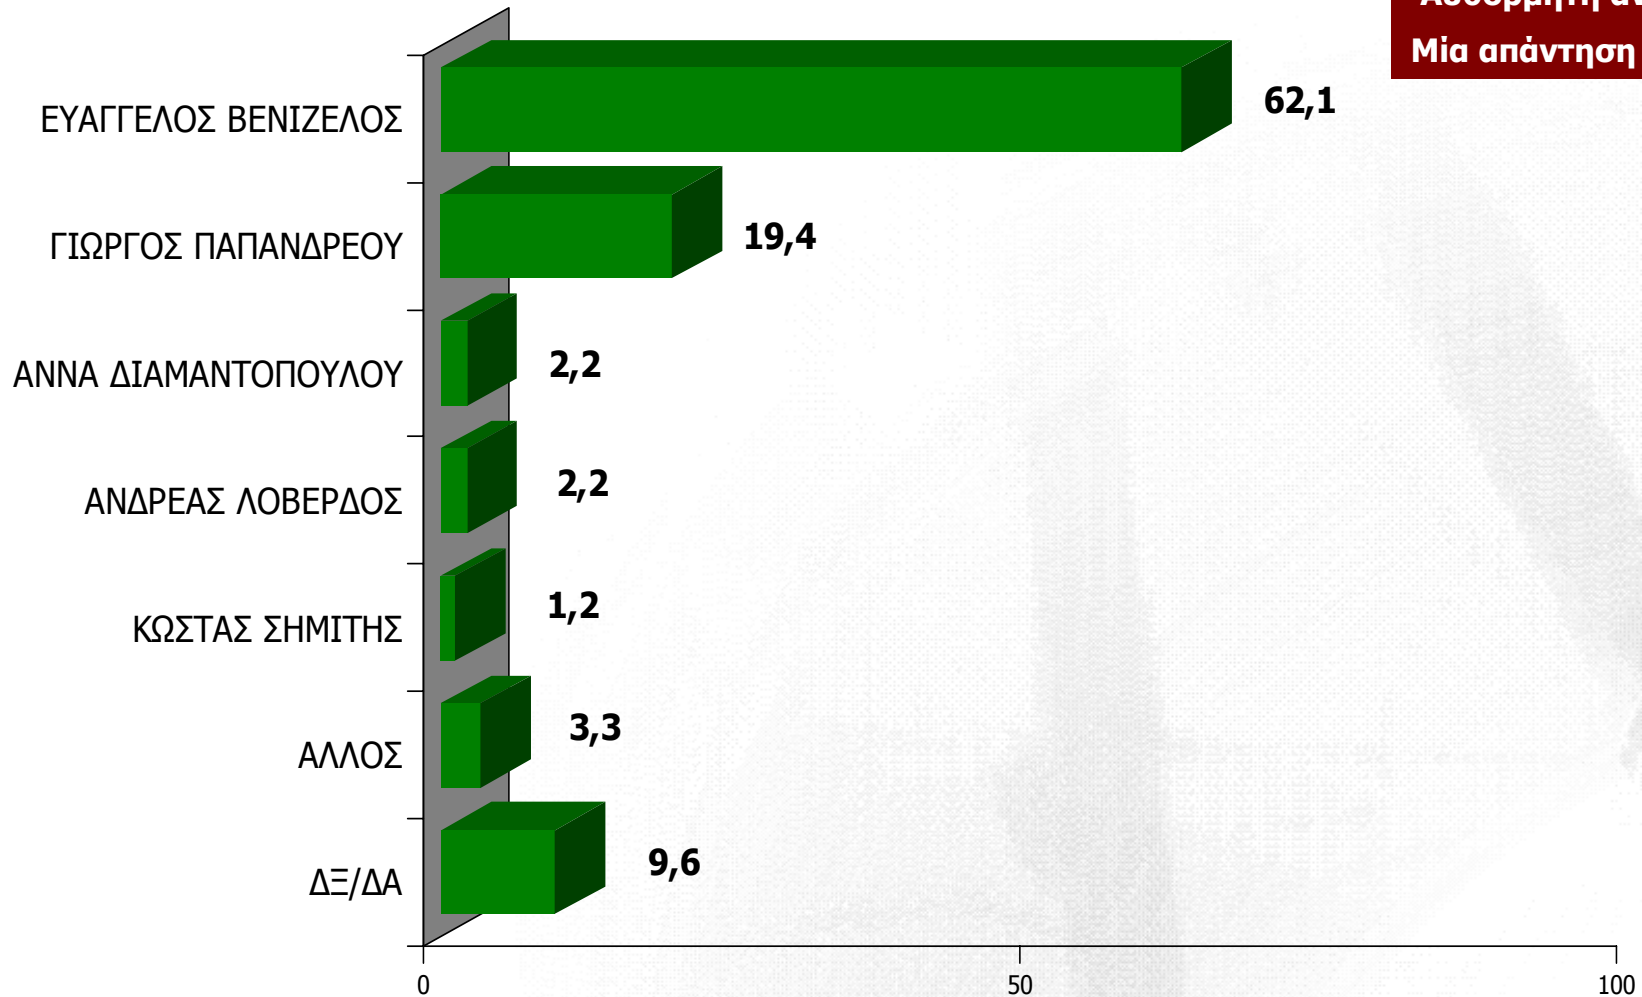

Καταλληλότερος για την ηγεσία ΠΑΣΟΚ – Αυθόρμητα

Ανεξάρτητα από τις πολιτικές σας πεποιθήσεις, ποιος κατά την γνώμη σας είναι ο καταλληλότερος για την ηγεσία του κόμματος του ΠΑΣΟΚ;
Ψηφοφόροι ΠΑΣΟΚ

Μεθοδολογία ερώτησης:
**Αυθόρμητη αναφορά/
Μία απάντηση**