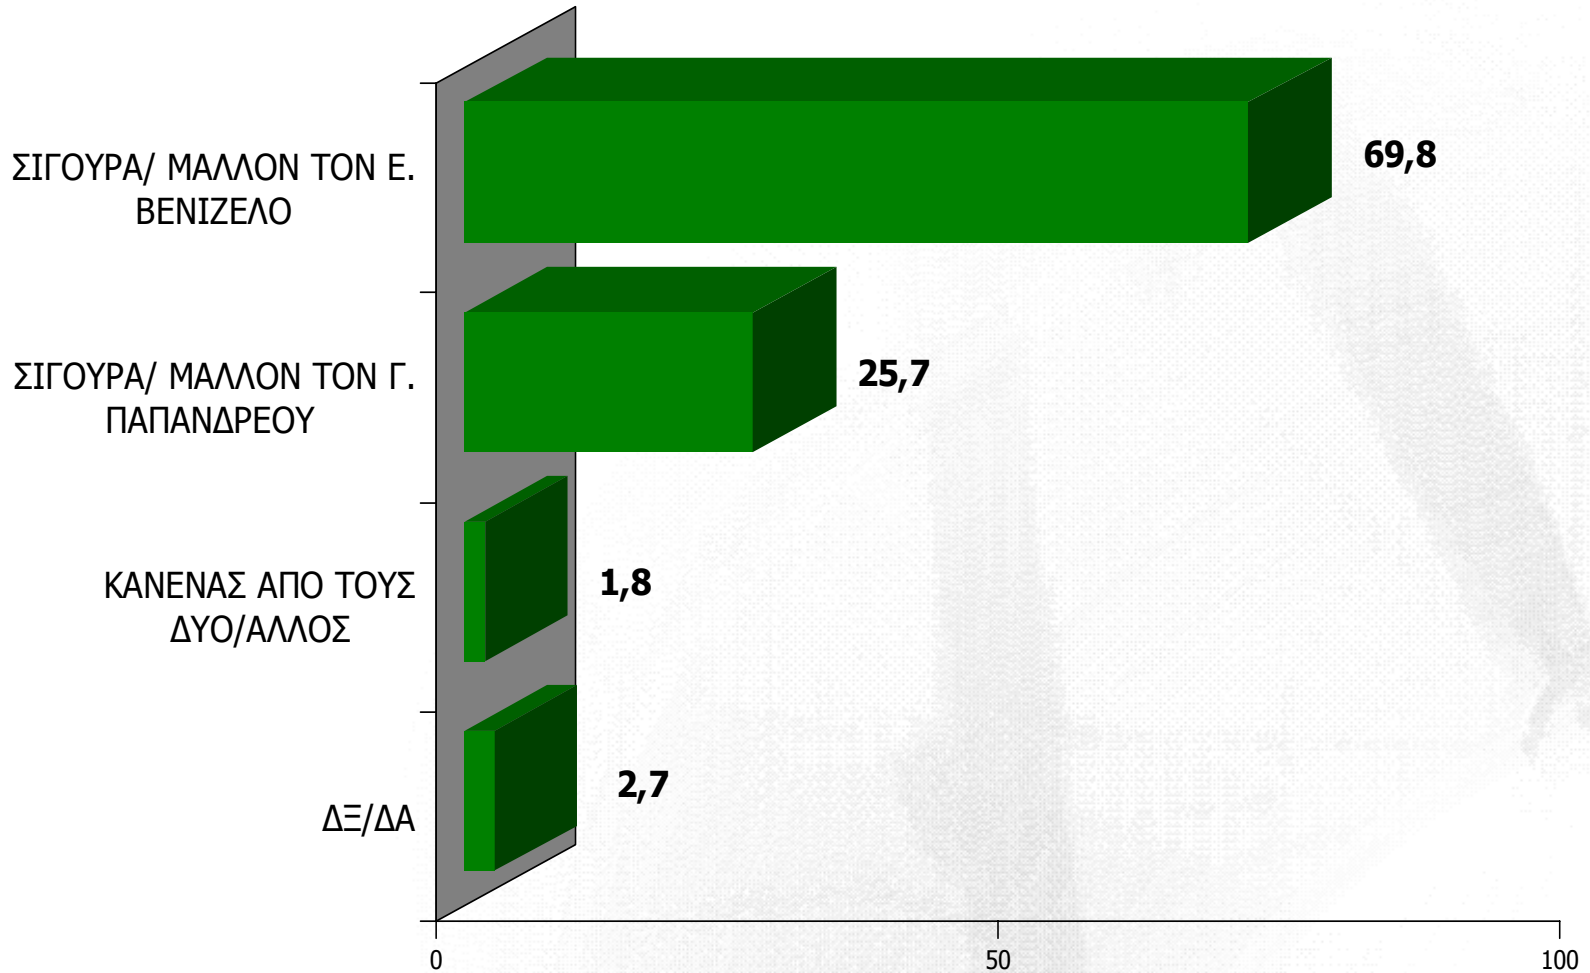

Καταλληλότερος για την ηγεσία του κόμματος- Δίπολο

Ανάμεσα στους 2 μέχρι σήμερα υποψήφιους - τον Γ. Παπανδρέου και τον Ε. Βενιζέλο - ποιον θεωρείτε καταλληλότερο για την ηγεσία του κόμματος του ΠΑΣΟΚ;

Ψηφοφόροι ΠΑΣΟΚ