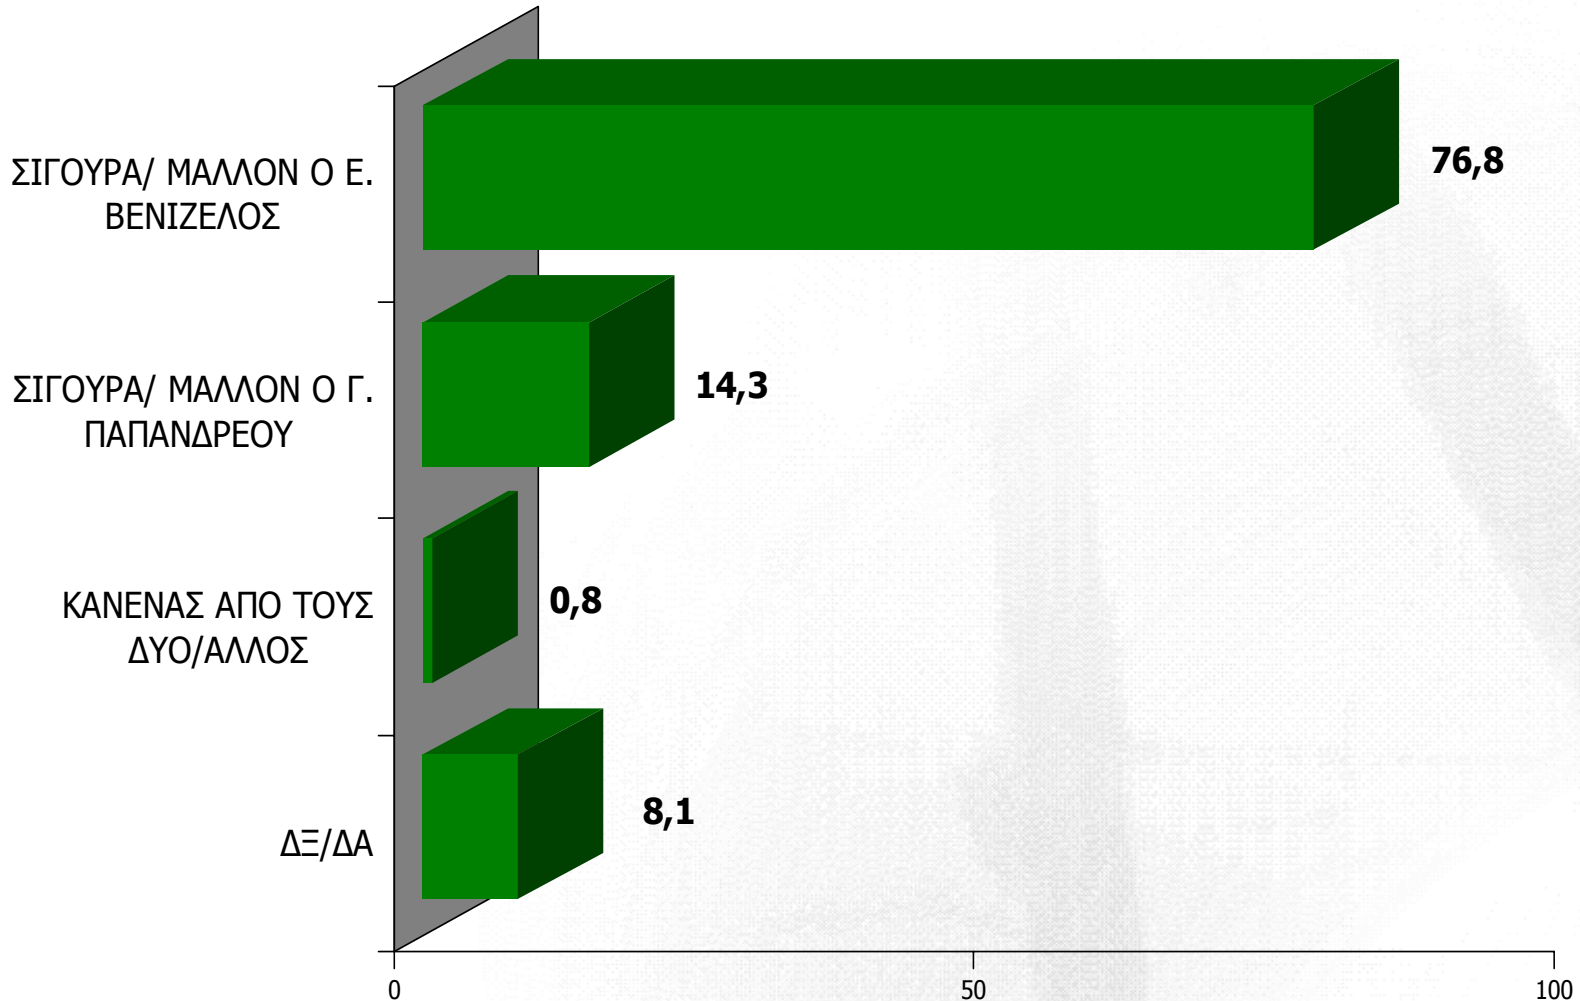

Παράσταση νίκης υποψηφίων

Ανάμεσα στους 2 μέχρι σήμερα υποψήφιους - τον Γ. Παπανδρέου και τον Ε. Βενιζέλο – ποιος θεωρείτε ότι θα τελικά θα επικρατήσει σε μια ενδεχόμενη αναμέτρηση και θα αναλάβει την ηγεσία του κόμματος του ΠΑΣΟΚ;

Ψηφοφόροι ΠΑΣΟΚ