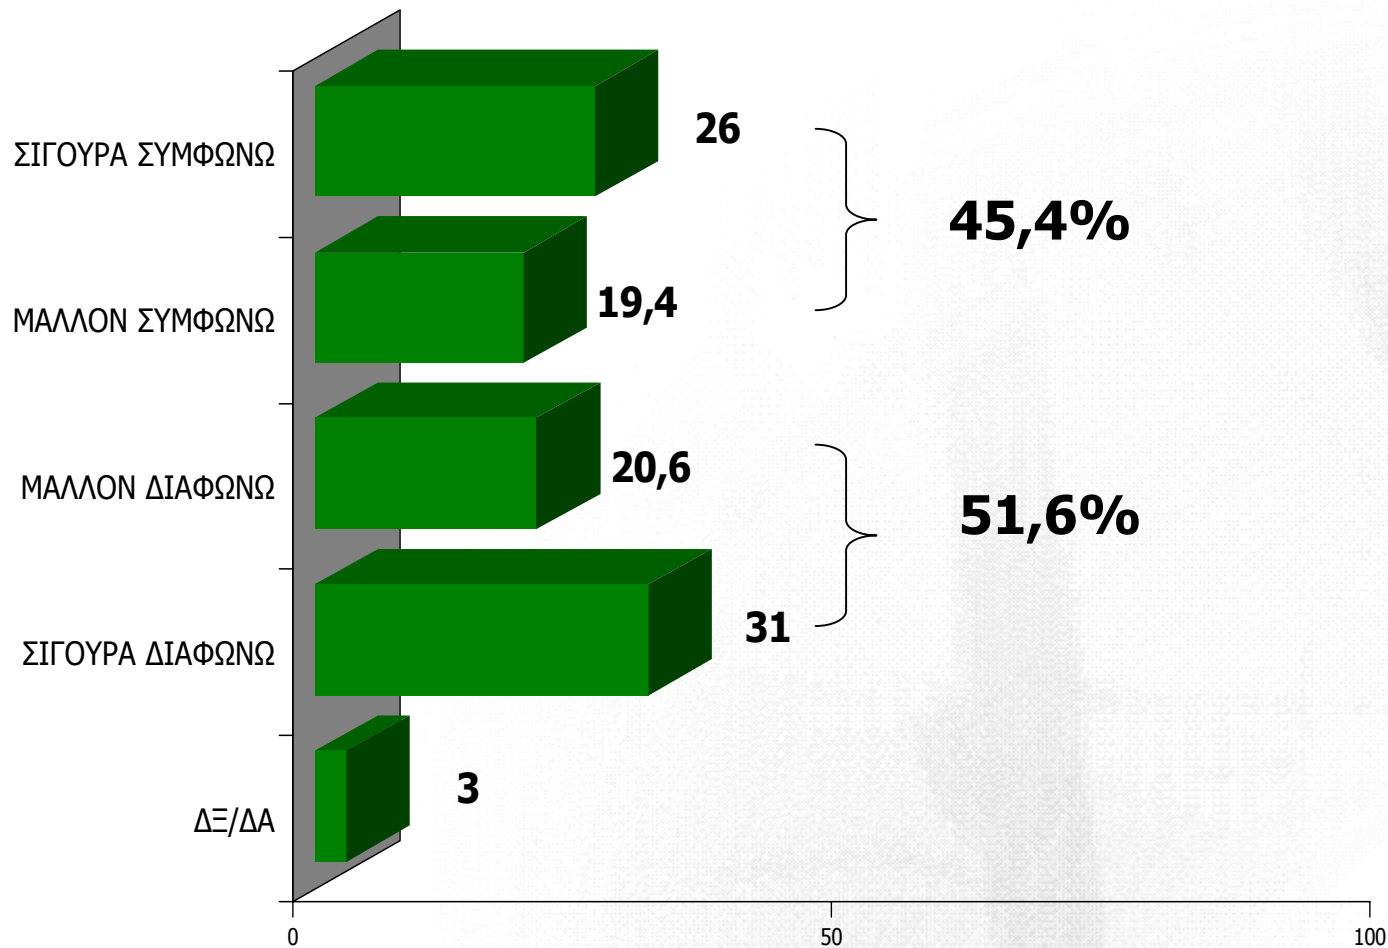

Ήττα ΠΑΣΟΚ: Αιτία οι θέσεις/ το πρόγραμμα

Κάποιοι άλλοι υποστηρίζουν ότι η ήττα του ΠΑΣΟΚ στις βουλευτικές εκλογές της 16ης Σεπτεμβρίου οφείλεται στις έντονες επιφυλάξεις των πολιτών/ ψηφοφόρων για τις θέσεις και το πρόγραμμα του κόμματος. Ανεξάρτητα από τις πολιτικές σας προτιμήσεις, εσείς προσωπικά κατά πόσο συμφωνείτε με την άποψη αυτή;

Ψηφοφόροι ΠΑΣΟΚ