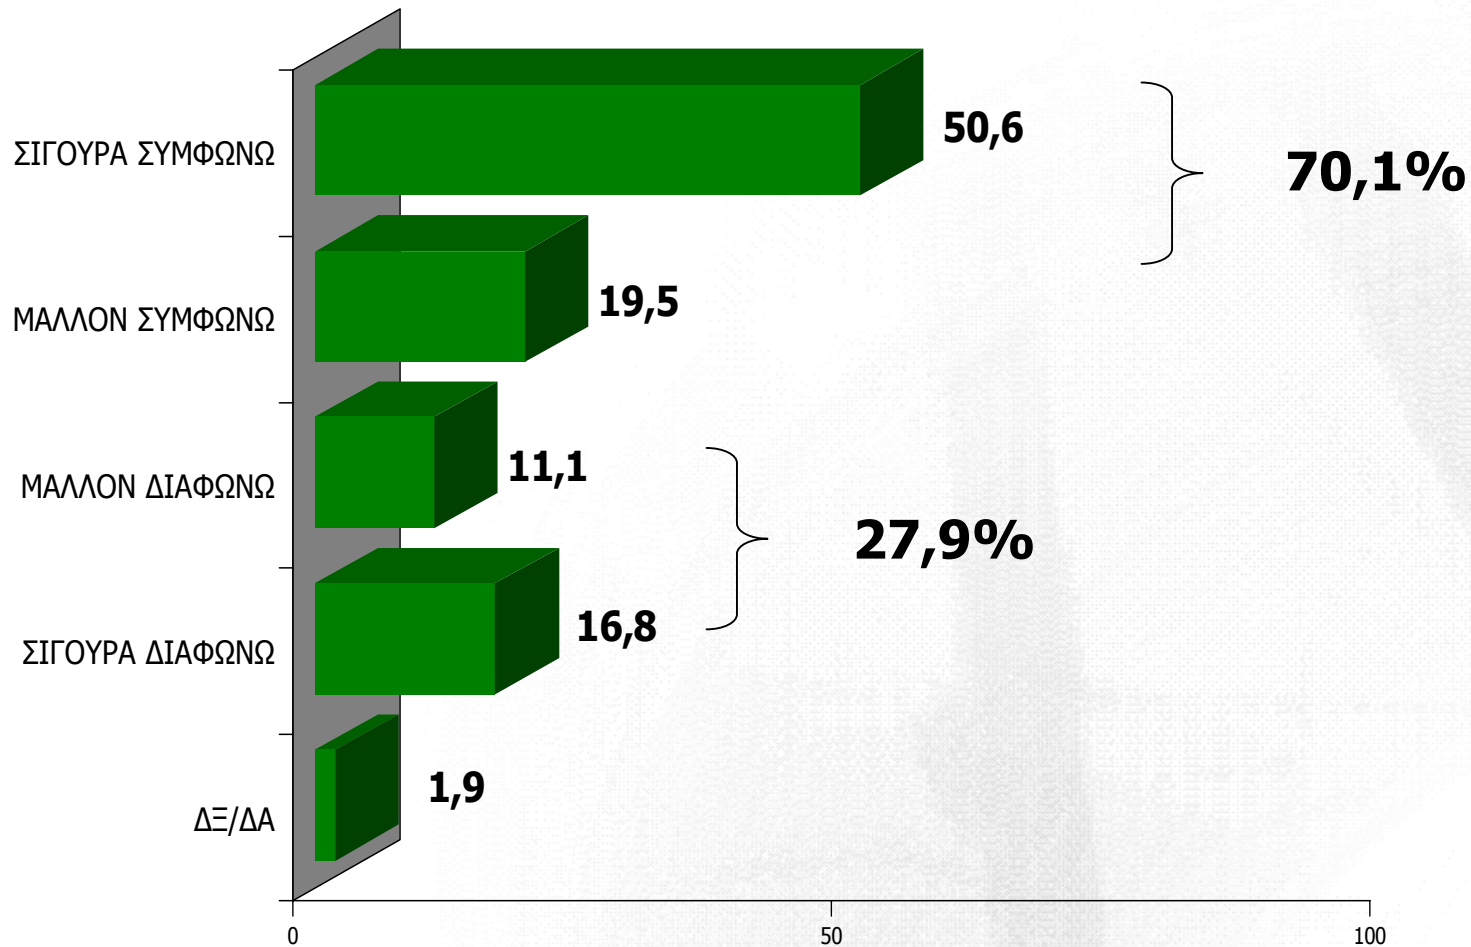

Ήττα ΠΑΣΟΚ: Ευθύνες σε ηγεσία

Κάποιοι υποστηρίζουν ότι για την ήττα του ΠΑΣΟΚ στις βουλευτικές εκλογές της 16ης Σεπτεμβρίου θα πρέπει να αναζητηθούν ευθύνες στην ηγεσία του κόμματος. Ανεξάρτητα από τις πολιτικές σας προτιμήσεις, εσείς προσωπικά κατά πόσο συμφωνείτε με την άποψη αυτή;

Ψηφοφόροι ΠΑΣΟΚ

Ήττα ΠΑΣΟΚ: Αιτία οι θέσεις/ το πρόγραμμα

Κάποιοι άλλοι υποστηρίζουν ότι η ήττα του ΠΑΣΟΚ στις βουλευτικές εκλογές της 16ης Σεπτεμβρίου οφείλεται στις έντονες επιφυλάξεις των πολιτών/ ψηφοφόρων για τις θέσεις και το πρόγραμμα του κόμματος. Ανεξάρτητα από τις πολιτικές σας προτιμήσεις, εσείς προσωπικά κατά πόσο συμφωνείτε με την άποψη αυτή;