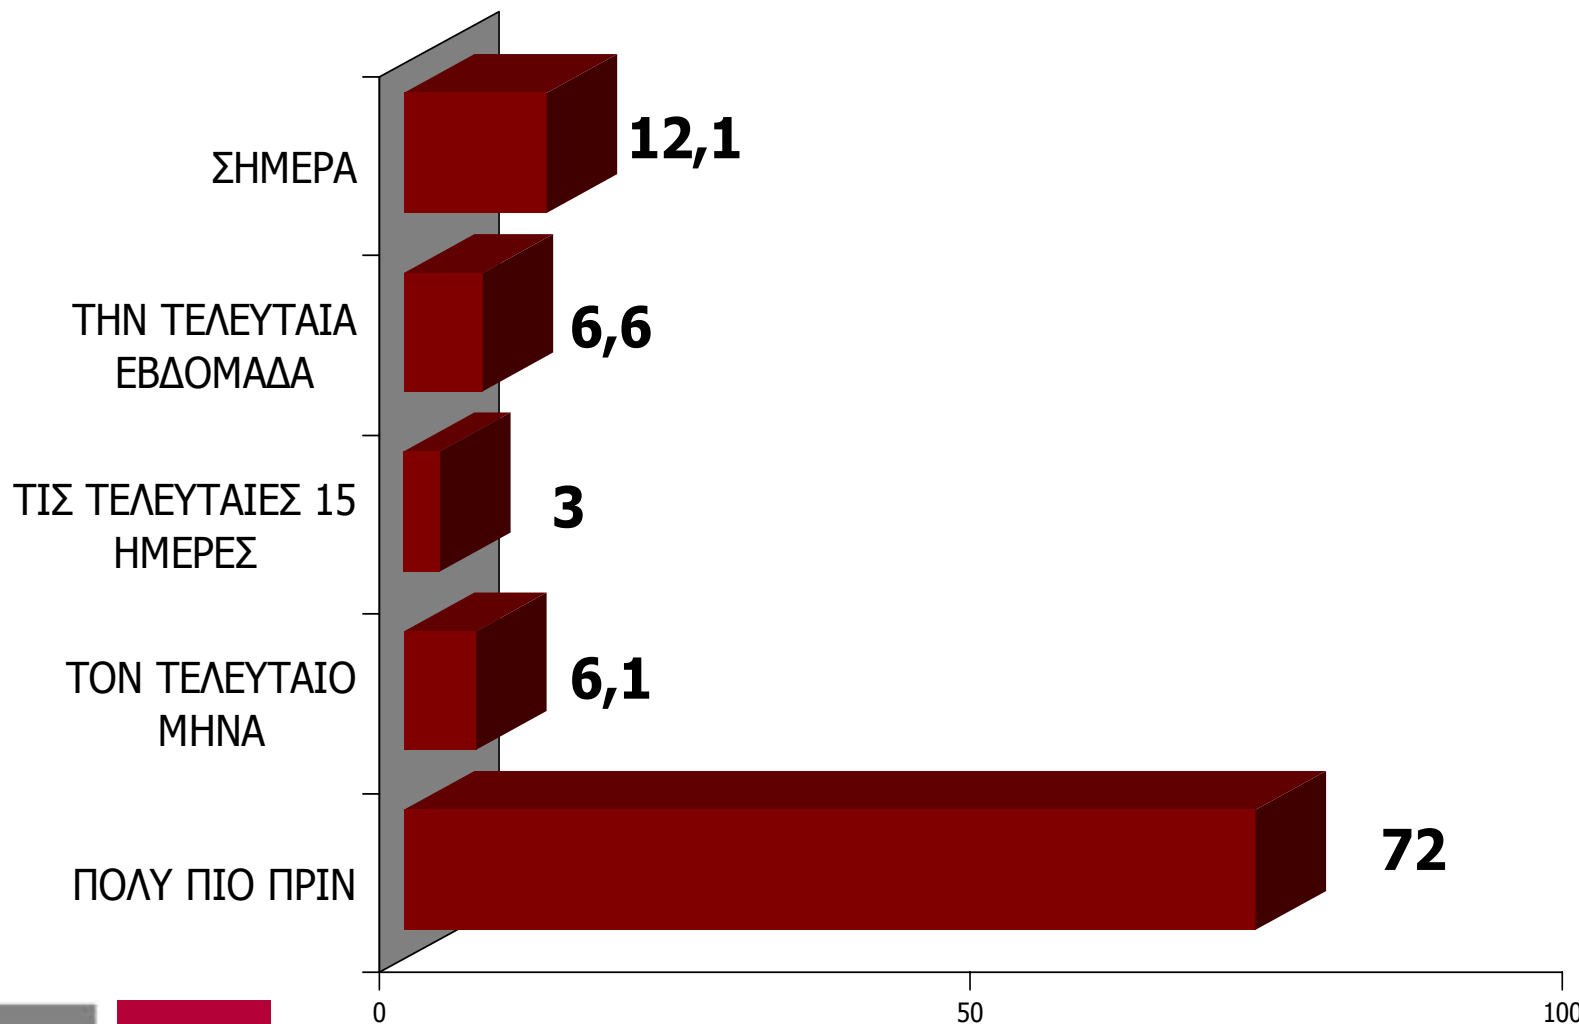

# EXIT POLL- ΑΡΙΘΜΟΣ ΕΔΡΩΝ

	ΑΠΟ	ΕΩΣ	ΕΔΡΕΣ
	40,8	42,8	153
	37	39,5	101
	7,5	8,5	22
	4,5	6	13
	3,5	4,5	11

# EXIT POLL- Χρόνος απόφασης ψήφου

Πότε περίπου αποφασίσατε τι θα ψηφίσετε ;

# EXIT POLL